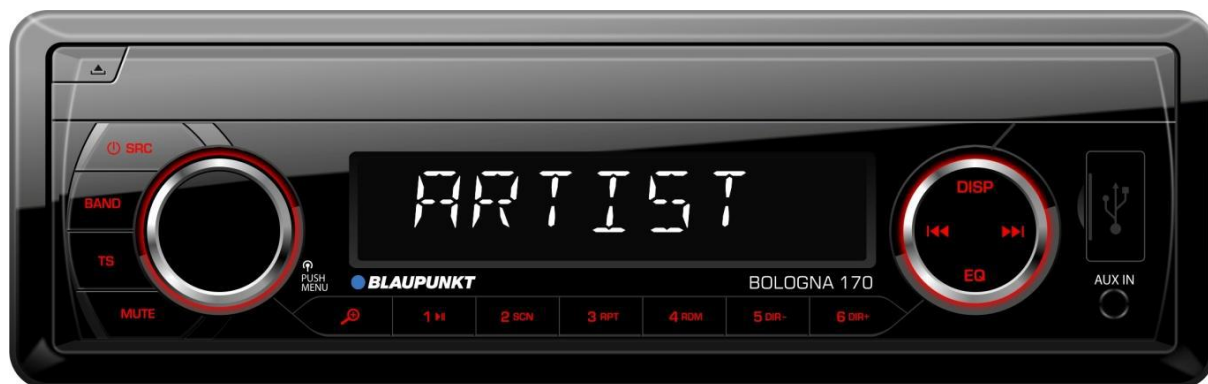

BOLOGNA 170

RADIOODTWARZACZ SAMOCHODOWY

Radioodtwarzacz samochodowy

Numer produktu:
2 001 017 123 473Kod EAN
4260 499 850 258

Cechy główne

- Wysokiej jakości tuner Automotive
- FM (RDS), AM
- Odtwarzane formaty: MP3, WMA
- Odtwarzane nośniki: USB, SDHC, SD
- Nośniki danych: USB, SDHC, SD
- Złącze USB (Standard A) – z przodu
- Gniazdo kart SDHC (za panelem)
- Przednie złącze Aux-in
- Moc maksymalna 4x40 Watt Max.
- 2 kanałowe wyjście na wzmacniacz
- 4 zakresowy equalizer
- Ustawienia dźwięku (Flat, Rock, Pop, Classic)
- Funkcja X-Bass
- Stała pamięć ustawień
- Zdejmowany panel

TUNER ANALOGOWY

Typ tunera	RDS Automotive
Tuner światowy (przełączany)	EU, USA, Ameryka Południowa
Zakres fal	FM 1,2,3, AM 1,2
Radio Data System (RDS)	AF, EON, REG, PS, TA, TP
Funkcja Travelstore	tak (FM3)
Skanowanie zakresów / ustawień	tak / tak
Pamięć stacji	30
Stała pamięć ustawień	tak
Czułość	(wł. / wył.)
Tłumienie zakłóceń	tak
Zakres częstotliwości(Hz) -3 dB	40 – 12.000

WYŚWIETLACZ

Typ	LCD (1-linia)
Kolor	w negatywie, czarny i niebieski
Kąt widzenia	na godzinie 12
Wyświetlanie zegara	tak

WEJŚCIA

Antenowe	1
USB (ilość / typ)	1 (przednie / typ A)
Karty pamięci	tak (za panelem)
Wejście Aux (ilość / typ))	1 przednie (3,5 mm jack)

WYJŚCIA

Głośnikowe (ilość)	4
Wyjścia przedwzmacniacza	2-kanałowe (cinch)
Napięcie wyjść RCA	4 V

OGÓLNE

Zasilanie	DC 12V, ujemne uziemienie
Podbór prądu	10 amp (max.)
Wys. x szer. x gł. (mm)	50 x 178 x 97
Aktualizacje oprogramowania	poprzez USB
Dźwięk potwierdzenia czynności	tak (wł. / wył.)
Panel przedni	zdejmowany
Kolor panelu	Czarny
Podświetlenie gałki / przycisków	Czerwony / Czerwony
Tryb demo	tak
Etui na panel	tak (w zestawie)