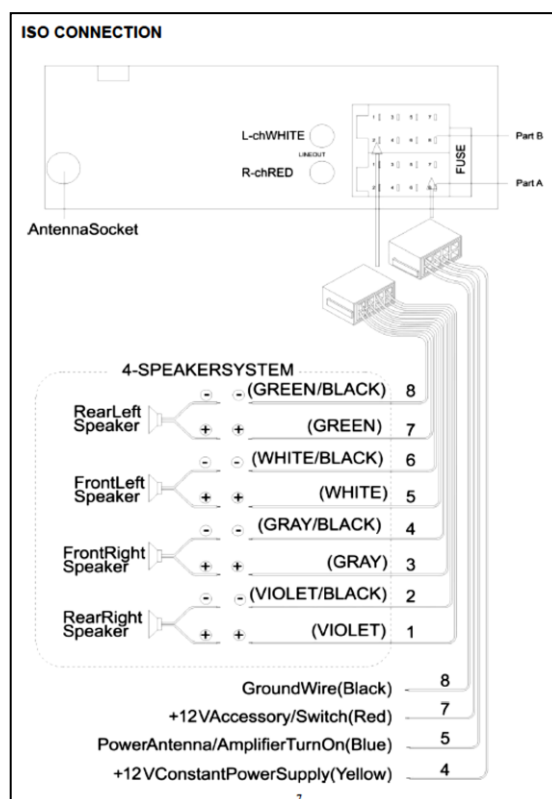

WYŚWIETLACZ

Typ	LCD (1-linia)
Kolor	w negatywie, czarny i niebieski
Kąt widzenia	na godzinie 12
Wyświetlanie zegara	tak

WEJŚCIA

Antenowe	1
USB (ilość / typ)	1 (przednie / typ A)
Karty pamięci	tak (za panelem)
Wejście Aux (ilość / typ))	1 przednie (3,5 mm jack)

WYJŚCIA

Głośnikowe (ilość)	4
Wyjścia przedwzmacniacza	2-kanałowe (cinch)
Napięcie wyjść RCA	4 V

OGÓLNE

Zasilanie	DC 12V, ujemne uziemienie
Podbór prądu	10 amp (max.)
Wys. x szer. x gł. (mm)	50 x 178 x 97
Aktualizacje oprogramowania	poprzez USB
Dźwięk potwierdzenia czynności	tak (wł. / wył.)
Panel przedni	zdejmowany
Kolor panelu	Czarny
Podświetlenie gałki / przycisków	Czerwony / Czerwony
Tryb demo	tak
Etui na panel	tak (w zestawie)