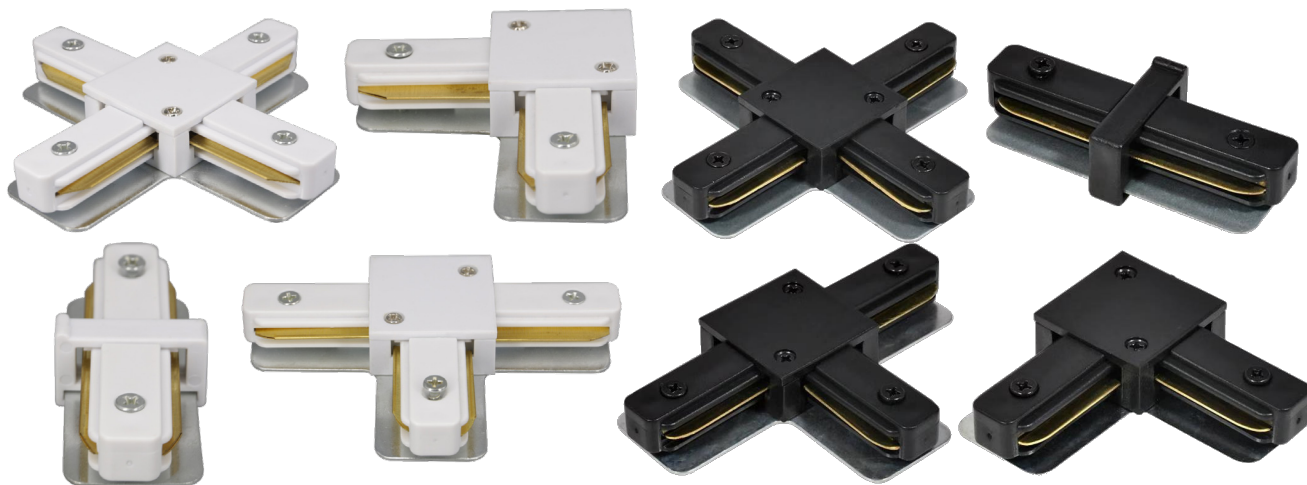

Konektory do szyn 1-Faza

CE
certyfikat

TÜV
certyfikat

RoHS
certyfikat

Kod EAN:	5907622673757	5907622673771	5907622673733	5907622673719
SKU:	BLAUPUNKT-KP1W	BLAUPUNKT-KL1W	BLAUPUNKT-KT1W	BLAUPUNKT-KX1W
Kolor:	Biały	Biały	Biały	Biały
Kod EAN:	5907622673764	5907622673788	5907622673740	5907622673726
SKU:	BLAUPUNKT-KP1B	BLAUPUNKT-KL1B	BLAUPUNKT-KT1W	BLAUPUNKT-KX1W
Kolor:	Czarny	Czarny	Czarny	Czarny

IP20 CE