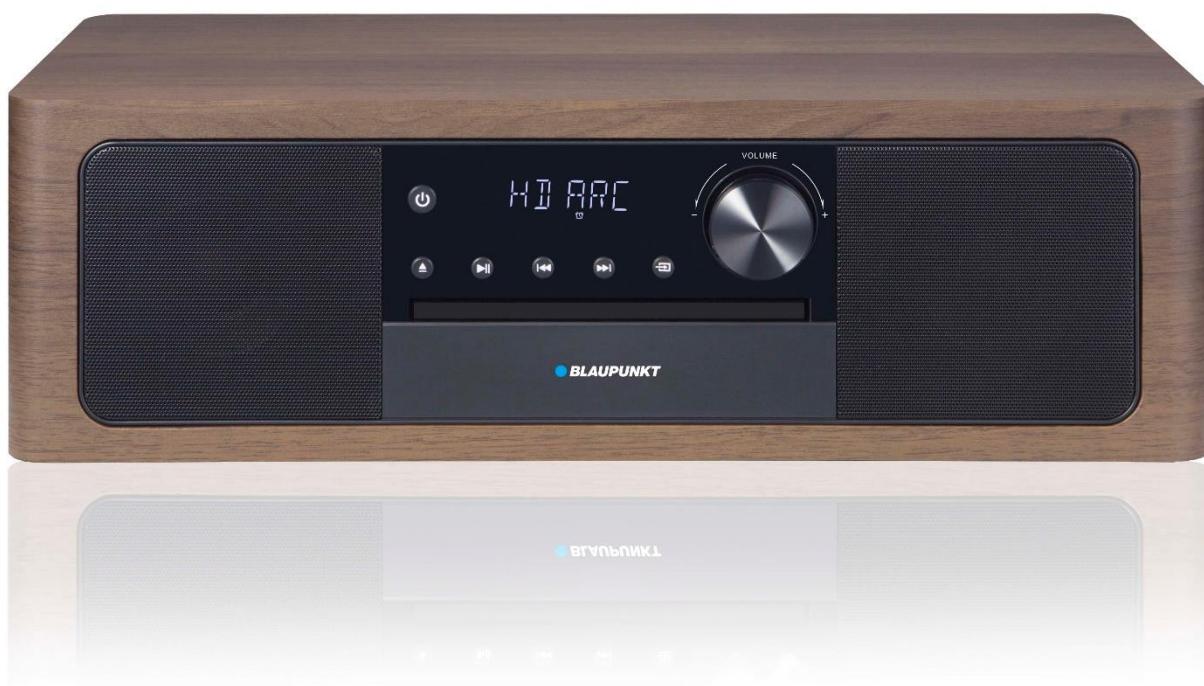

FM/BT/CD/USB/MP3/WMA/HDMI – MS22BT MIKROWIEŻA Z BLUETOOTH I HDMI ARC

Mikrowieża z Bluetooth, odtwarzaczem CD/USB i złączeniem HDMI ARC

Funkcje i specyfikacja:

- Odtwarzacz CD z odczytem plików MP3/WMA
- Obsługa formatów CD/-R/-RW/MP3/WMA
- Bluetooth do bezprzewodowego odtwarzania muzyki ze smartfonów i tabletów
- Radio FM PLL z pamięcią 40 stacji
- Wejście USB do odtwarzania muzyki
- Złącze HDMI ARC do podłączenia telewizora
- Wejście optyczne
- Moc maksymalna: 150 W (2 x 75 W)
- Moc wyjściowa: 50 W RMS (2 x 25 W)
- Equalizer: Rock/Pop/Class/Jazz/Normal
- Regulacja wysokich i niskich tonów
- Funkcja Loudness
- Zegar z alarmem
- Wyświetlacz LED
- Wejście AUX (mini jack 3,5 mm)
- Pilot zdalnego sterowania
- Wejście anteny zewnętrznej
- Zasilanie sieciowe: AC 110-240V~50/60Hz
- Wymiary urządzenia: 400 (szer.) x 125 (wys.) x 220 (gł.)mm
- Waga: 3,6 kg