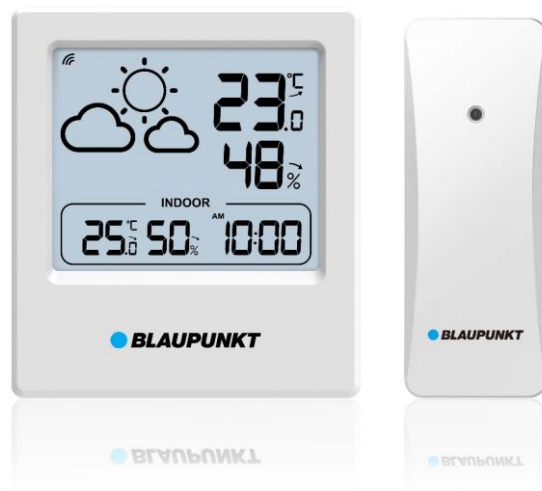

## STACJA POGODOWA – WS10WH

Stacja pogodowa z odczytem temperatury i wilgotności wewnętrznej oraz zewnętrznej, wskaźnikiem trendu temperatury i wilgotności, zegarem oraz wskaźnikiem punktu zamarzania. Zasilana bateryjnie.

## STACJE POGODOWE

### Funkcje i specyfikacja:

- Wyświetlanie temperatury i wilgotności wewnętrznej/zewnętrznej\*
- Wskazanie trendu temperatury/wilgotności
- Prognoza pogody na następne 12-24 godziny
- Wskaźnik punktu zamarzania
- Zegar (format 12/24-godzinny)
- Bezprzewodowy czujnik zewnętrzny - 1 szt. w zestawie
- Wyświetlacz LCD (bez podświetlenia)
- Źródło zasilania jednostki głównej: baterie 2 x 1,5 V (rozmiar AAA, w zestawie)
- Źródło zasilania czujnika bezprzewodowego: baterie 2 x 1,5 V (rozmiar AA, w zestawie)
- Możliwość postawienia lub zawieszenia

### Wymiary i waga urządzenia:

- Wymiary urządzenia: 81x26x93 mm
- Wymiary wyświetlacza: 53x62 mm
- Waga netto urządzenia: 0,073 kg
- Wymiary czujnika: 38x19x100 mm
- Waga netto czujnika: 0,032 kg